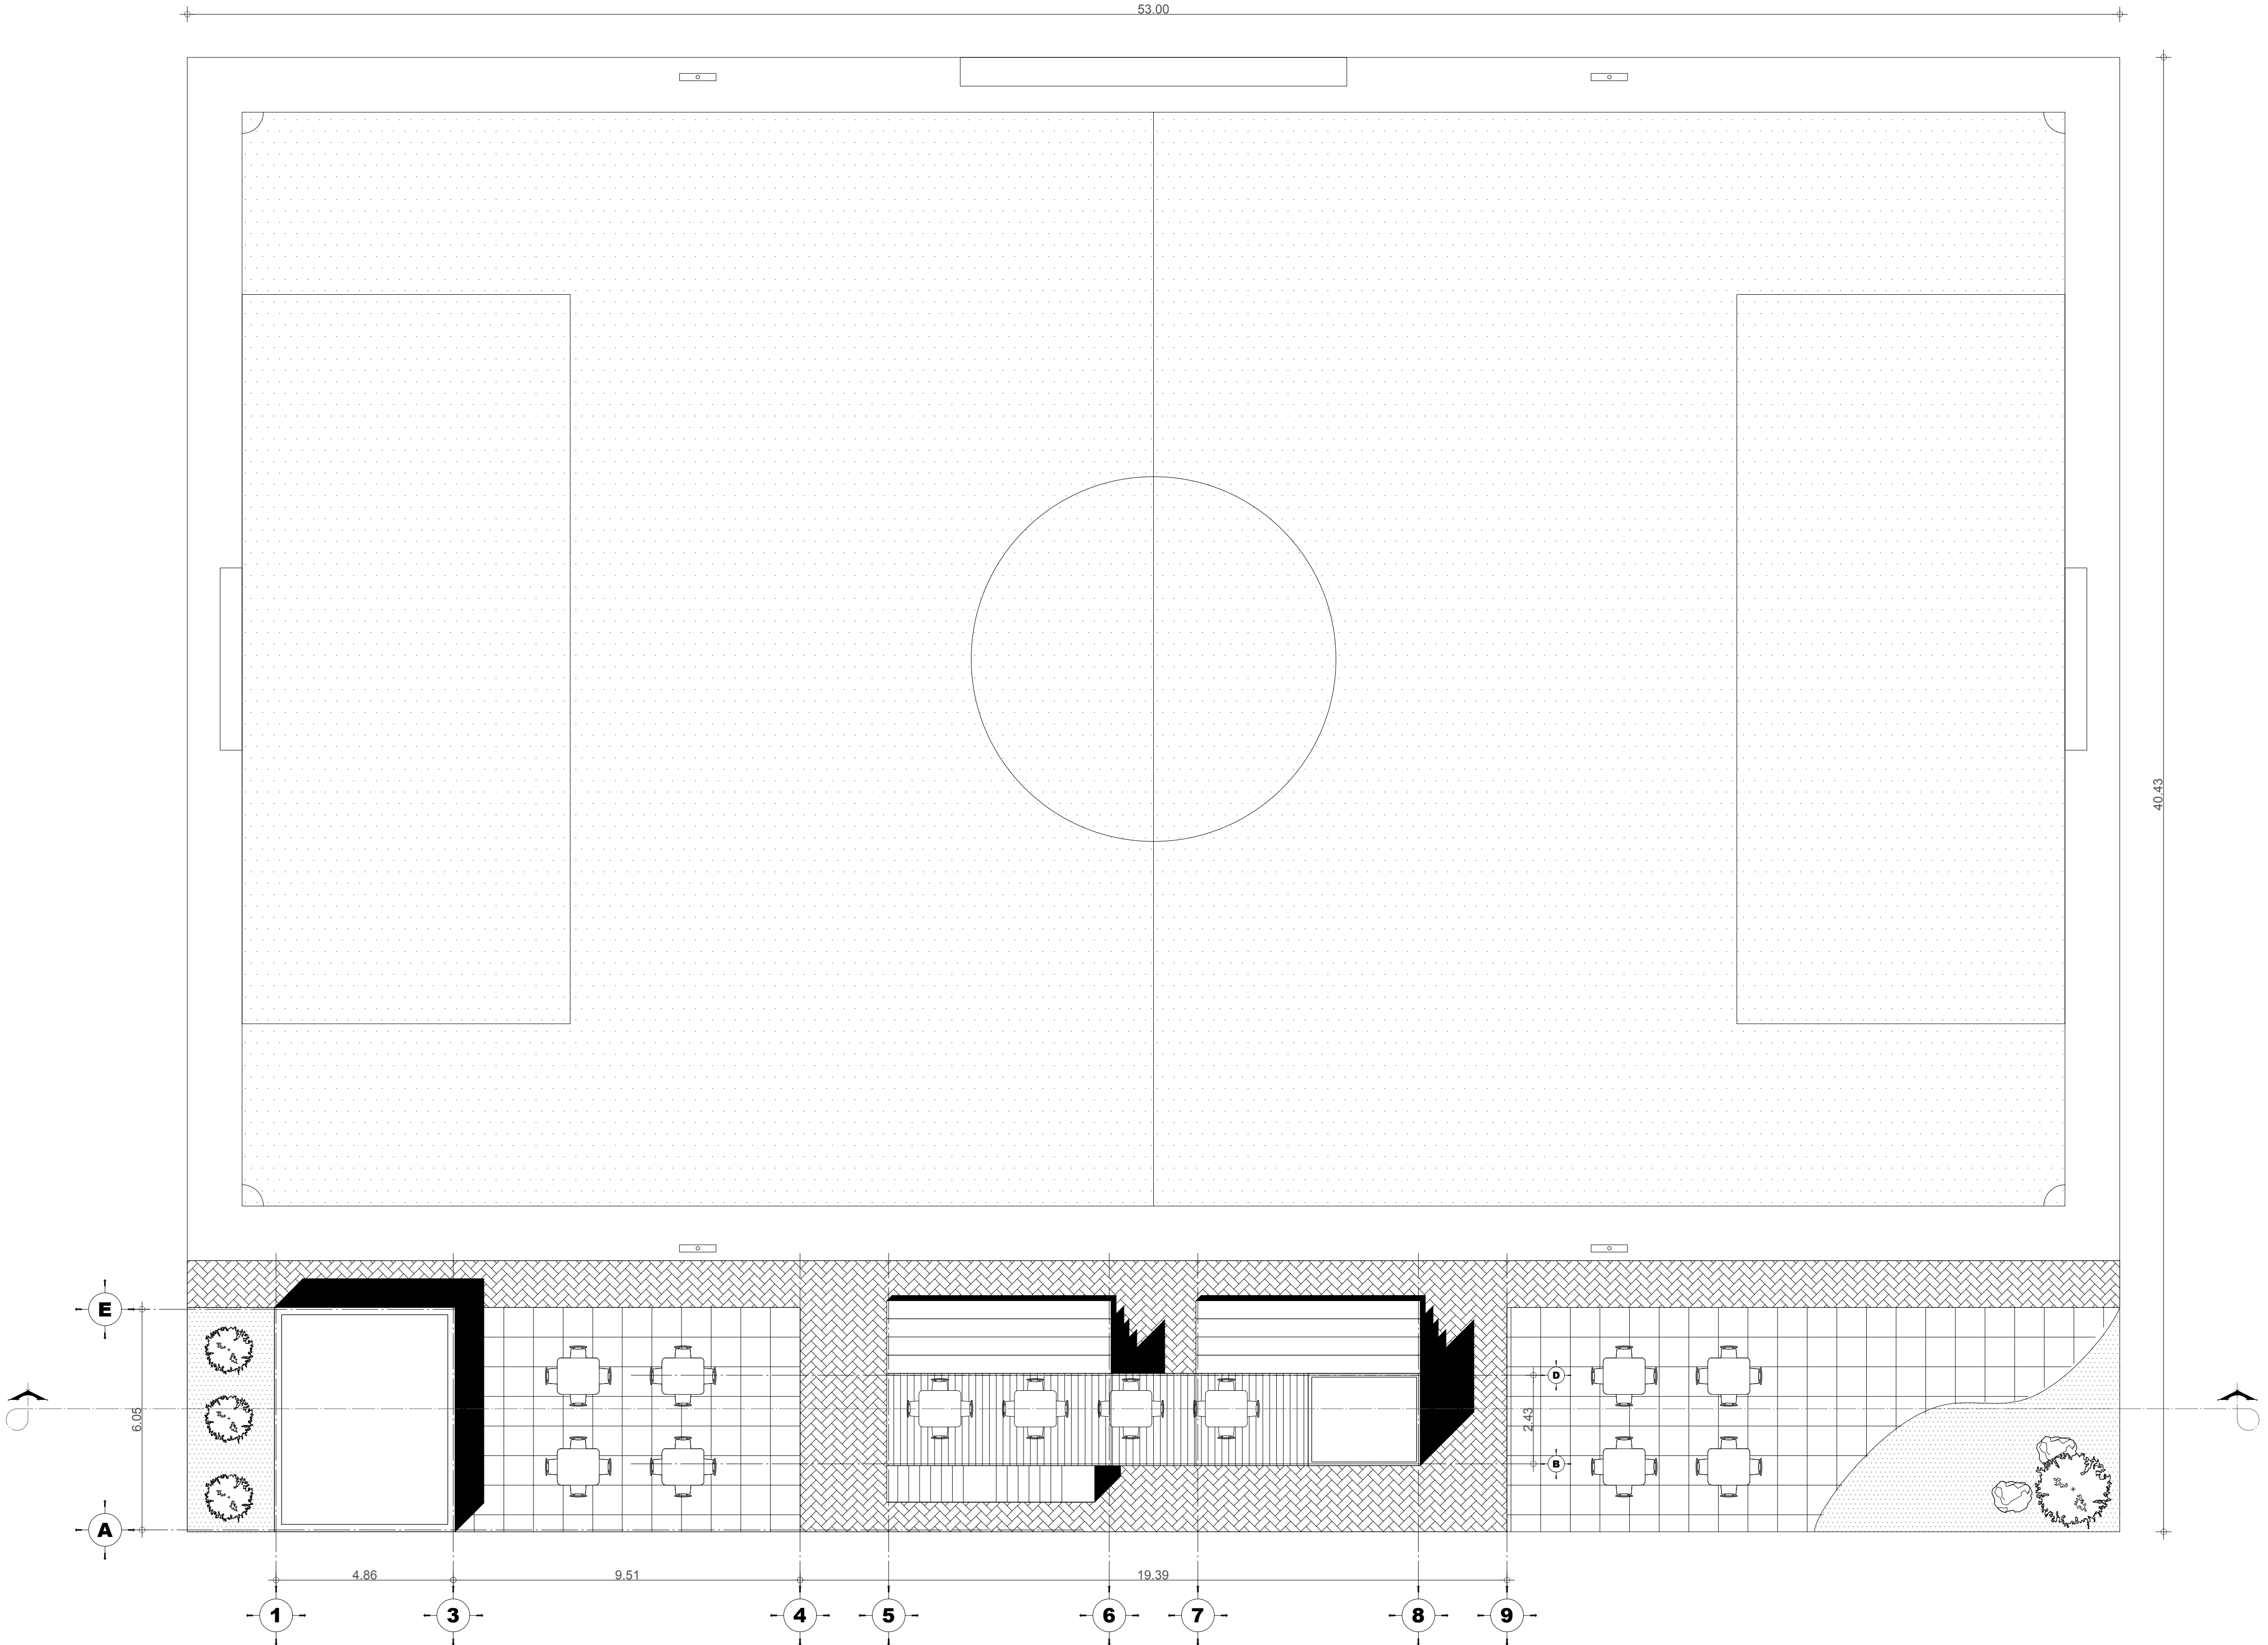

53.00

40.43

 <p>MODULBOX Soluciones de espacio</p>	PROYECTO	DEPORTIVO	
	PLANO	CONJUNTO	
ESCALA	1 : 100	FECHA	OCT-2017
			A-1