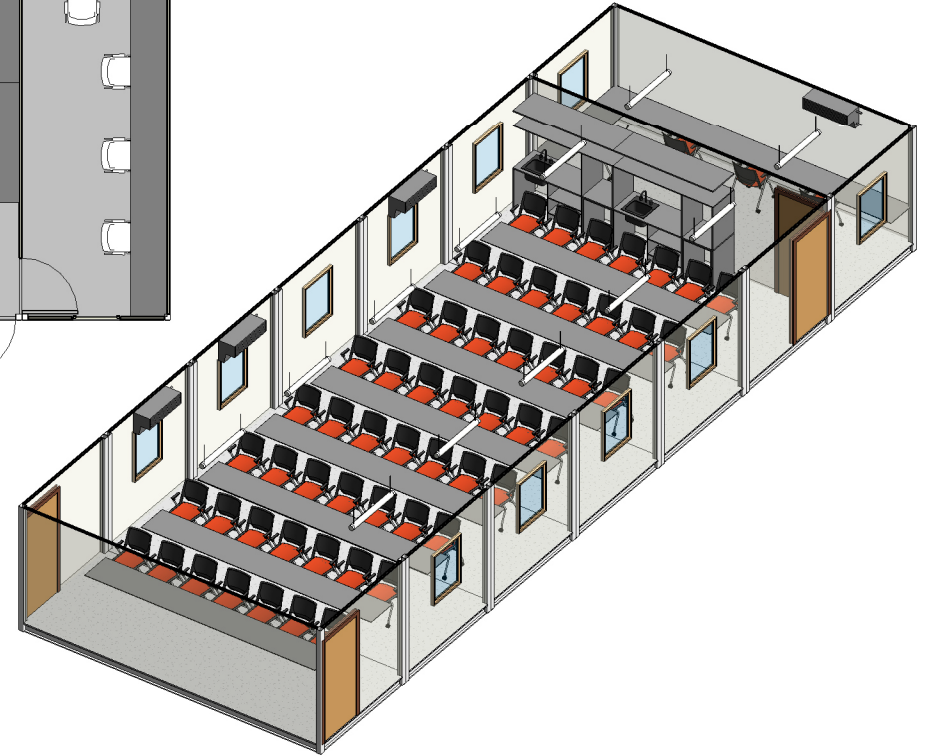

Cuarto de Capacitación
 1 Privado para cuatro personas
 Capacidad para 46 personas
 Barra-café

1 Cuarto de Entrenamiento
 1 : 75

2 Cuarto de Entrenamiento

<p>Etapas de Proyecto:</p> <p>MODULBOX</p>	<p>PLANO: Modulbox 10</p> <p>Cuarto de Entrenamiento</p>	<p>REV: Checker</p> <p>DIBUJO: Author</p> <p>Issue Date</p>			<p>ESCALA: 1 : 75</p>	<p>CLAVE:</p> <p>A110</p>
---	--	---	--	--	-----------------------	---------------------------