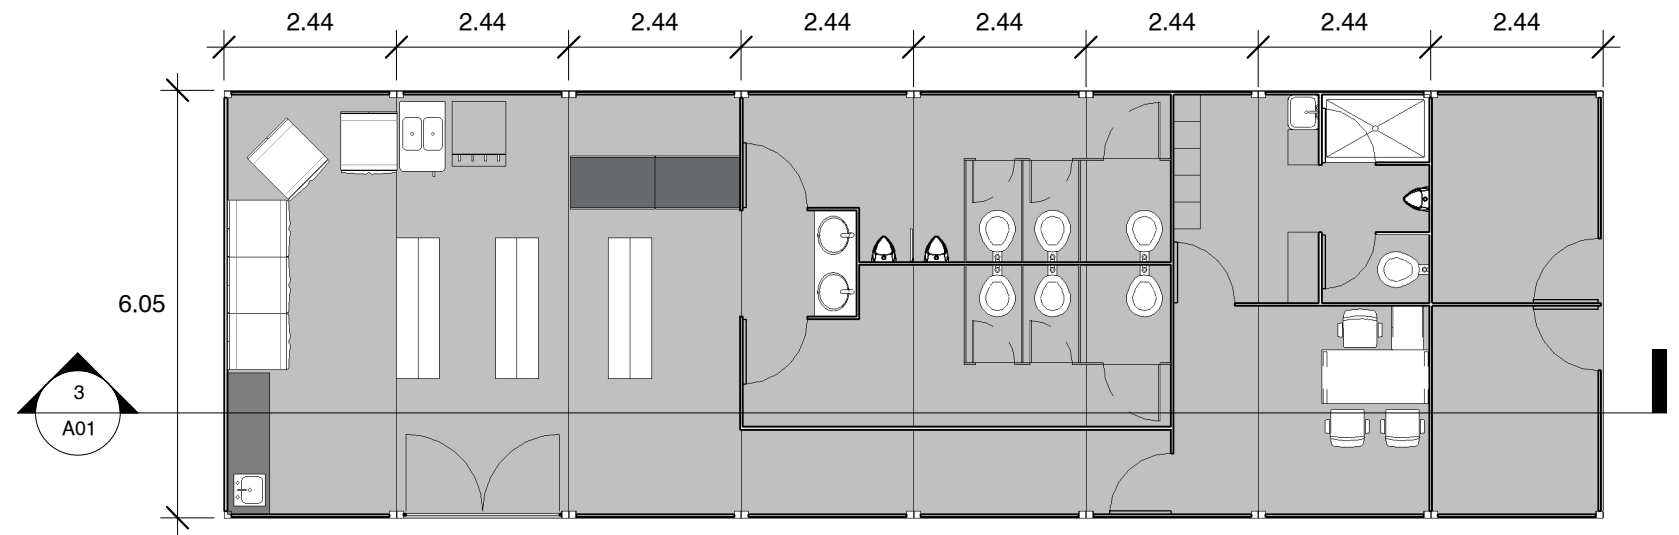

1 Isometrico

2 Nivel 1
1 : 100

3 Sección Longitudinal
1 : 100

Etapas de Proyecto:

MODULBOX

PLANO:

Tienda de Conenencia

REV: Checker
DIBUJÓ: Author

Issue Date

ESCALA: 1 : 100

CLAVE:

A01