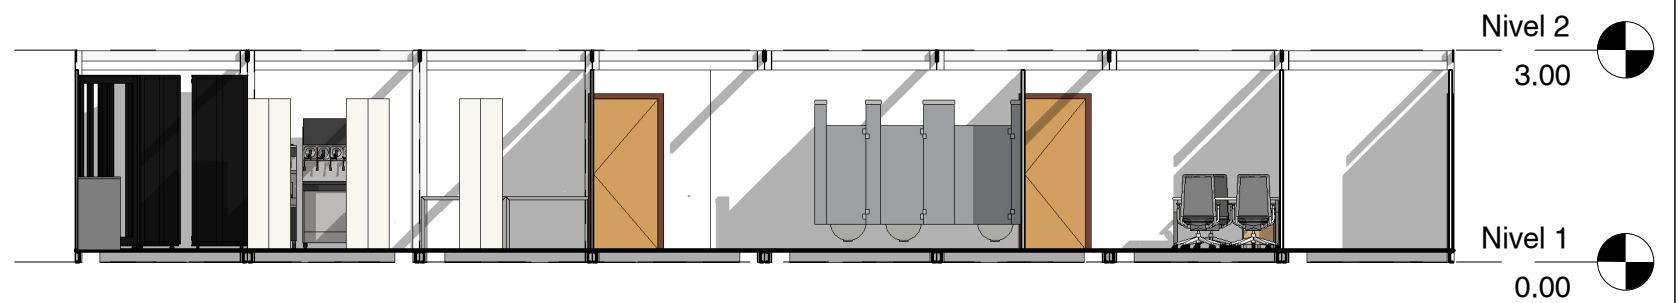

1 Isometrico

2 Nivel 1
1 : 100

3 Sección Longitudinal
1 : 100

Etapas de Proyecto:

MODULBOX

PLANO:

Tienda de Conenencia

REV: Checker
DIBUJÓ: Author

Issue Date

ESCALA: 1 : 100

CLAVE:

A01